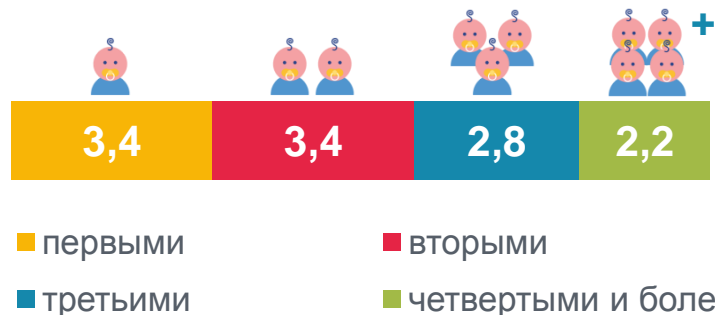

День семьи, любви и верности Семья в Республике Саха (Якутия)

Число вступивших в брак по возрастам за 2022 год, человек

ВСЕГО ЗАРЕГИСТРИРОВАНО
6 706
браков

Число и состав семейных ячеек¹⁾²⁾

Родившиеся в браке по очередности рождения за 2022 год, тыс. человек

ВСЕГО РОДИЛОСЬ
11,8
тыс. человек

Средний размер семьи

5,5
человек

1897 г.³⁾

3,1
человека

2020 г.¹⁾

1) По данным Всероссийской переписи населения 2020 г.
2) Семейные ячейки, входящие в состав частных домохозяйств, по числу детей моложе 18 лет.
3) По данным Первой Всеобщей переписи населения 1897 г.