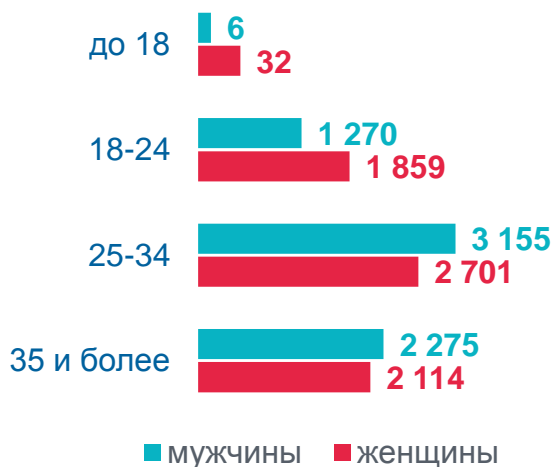

День семьи, любви и верности Семья в Республике Саха (Якутия)

Число вступивших в брак по возрастам за 2022 год, человек

ВСЕГО ЗАРЕГИСТРИРОВАНО
6 706
браков

Число и состав семейных ячеек¹⁾²⁾

Родившиеся в браке по очередности рождения за 2022 год, тыс. человек

ВСЕГО РОДИЛОСЬ
11,8
тыс. человек

Средний размер семьи

5,5
человек

1897 г.³⁾

3,1
человека

2020 г.¹⁾

1) По данным Всероссийской переписи населения 2020 г.
2) Семейные ячейки, входящие в состав частных домохозяйств, по числу детей моложе 18 лет.
3) По данным Первой Всеобщей переписи населения 1897 г.